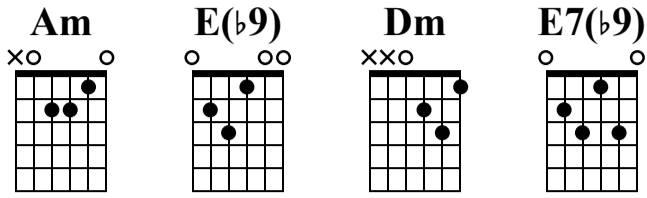

Gypsy Etude #2

THGuitarist

Standard tuning
♩ = 120

n.guit.

1 Am E(b9)
2 Am E(b9)
3 H P
4 Am E(b9)
5 5:1
6
7 Dm Am E(b9) Am
8 H P
9
10 E(b9) Am E(b9)
11 P P
12 H P
13 Am Dm Am
14 P
15 P

E7(b9) **Am** **Dm** **Am**

TAB

T	1	0	3	1	0	0	1	1	1	3	1	0	0	0	3	1
A	1	3	1	3	1	0	1	2	2	2	2	2	2	1	0	3
B	0	2	3	1	0	0	2	2	2	2	2	2	0	2	2	1

E(b9) **Am**

TAB

T	0	0	3	0	1	1
A	1	3	1	1	2	2
B	2	3	1	2	2	0
B	0			0		