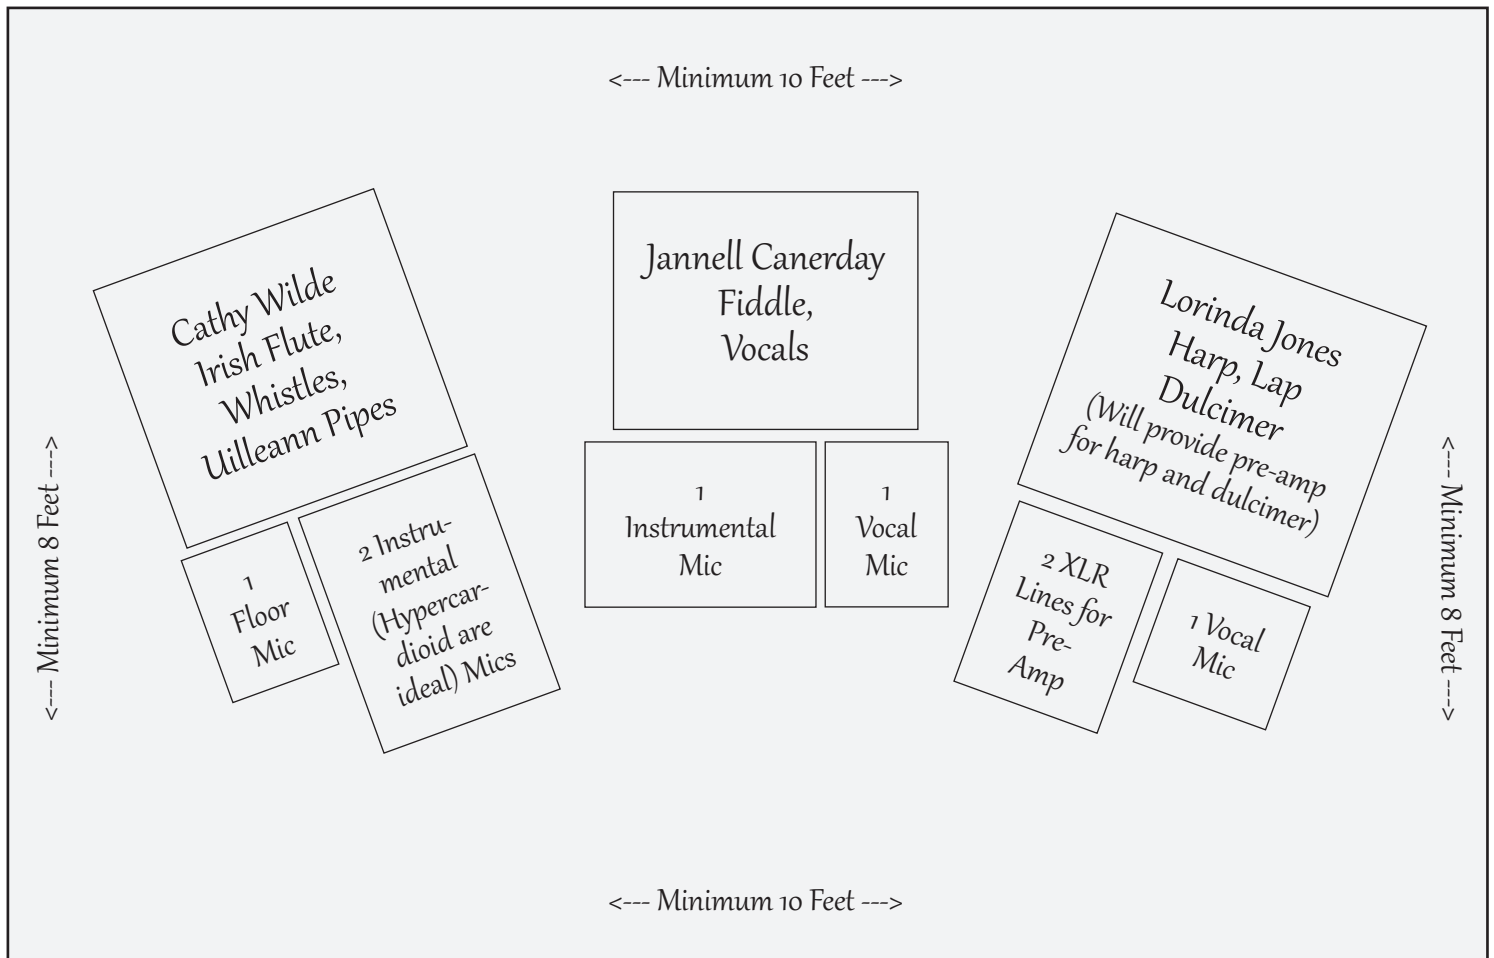

na Skylark Trio Tech Specifications

Back of Stage

Front of Stage

na skylark

Web: www.naskylark.com • Facebook: [naskylarkceltic](https://www.facebook.com/naskylarkceltic)
Lorinda Jones: lorinda@lorindajones.com / P.O. Box 123, Rineyville, Ky 40162
Cathy Wilde: wildec9@gmail.com / Shelbyville, Ky 40065