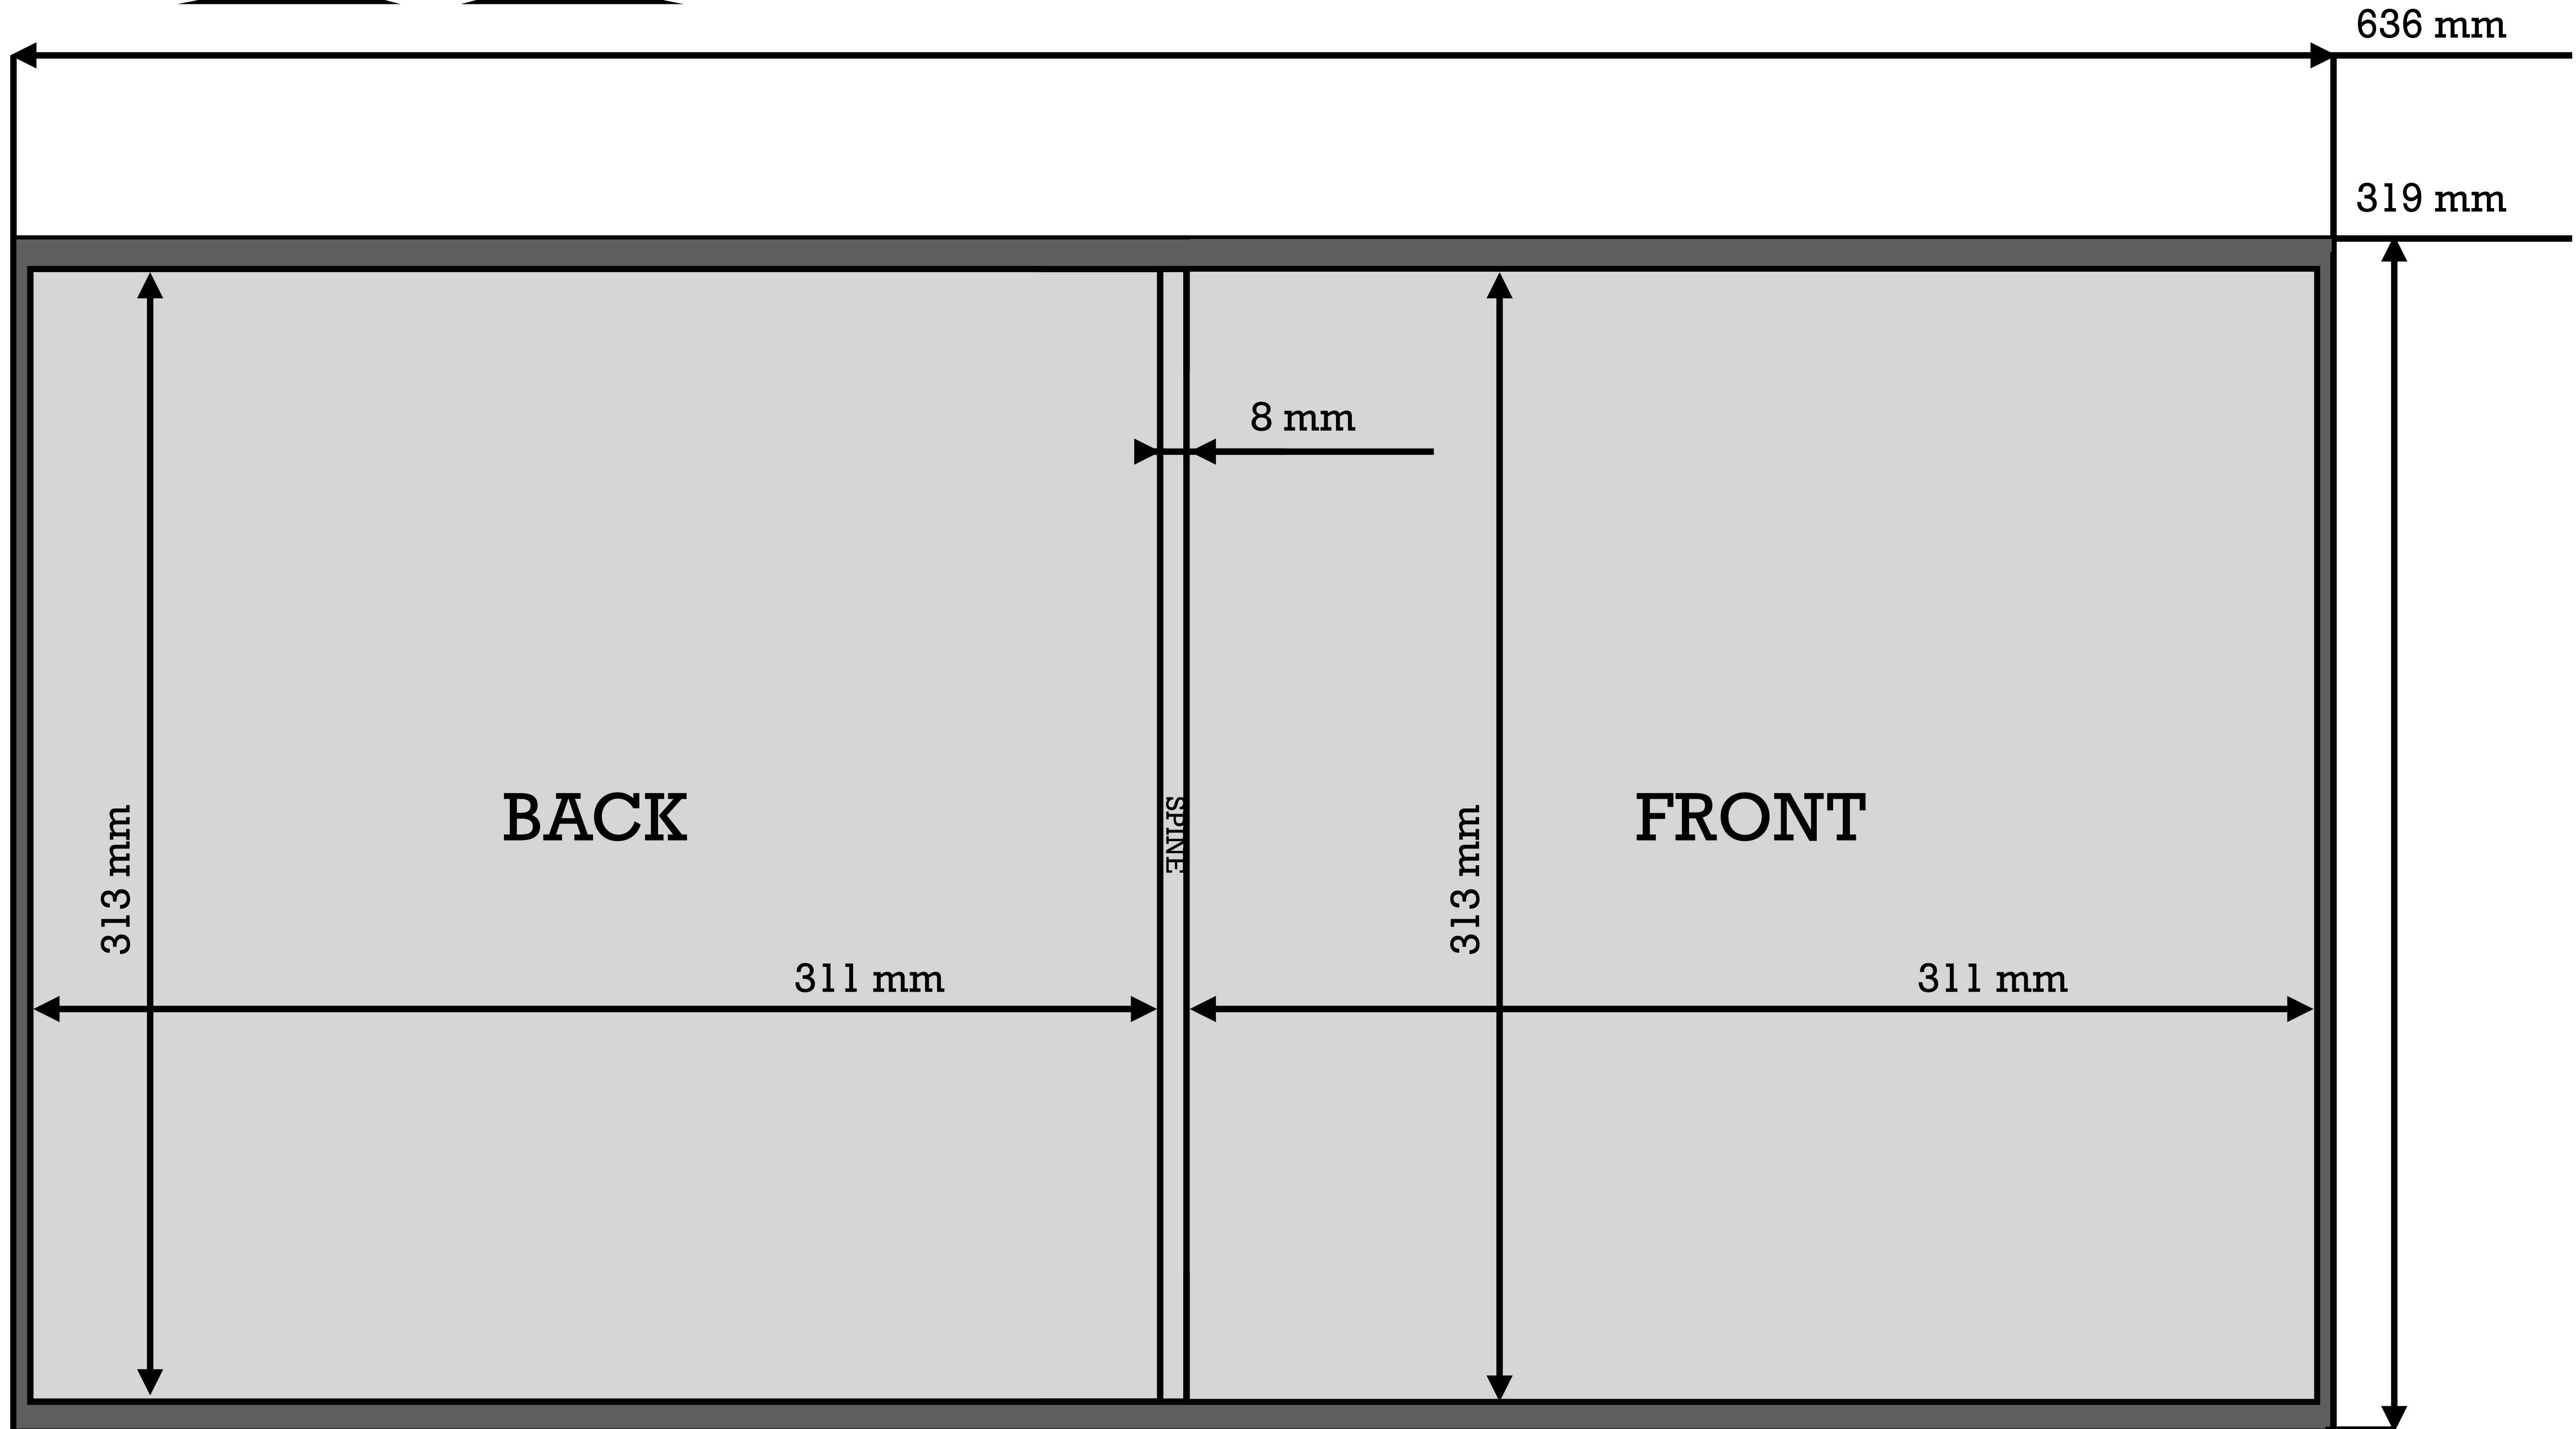

Mittakuva - 12" gatefold 1/2

HUOM! Tämän arkin koko on 636mm x 319mm. Kokoon sisältyy jokaisella sivulla 3mm bleed.
Tämä ei ole templaatti, eli älä tee taiteita suoraan tämän tiedoston päälle.

Mittakuva - 12" gatefold 2/2

HUOM! Tämän arkin koko on 635mm x 318mm. Kokoon sisältyy jokaisella sivulla 3mm bleed.
Tämä ei ole templaatti, eli älä tee taiteita suoraan tämän tiedoston päälle.